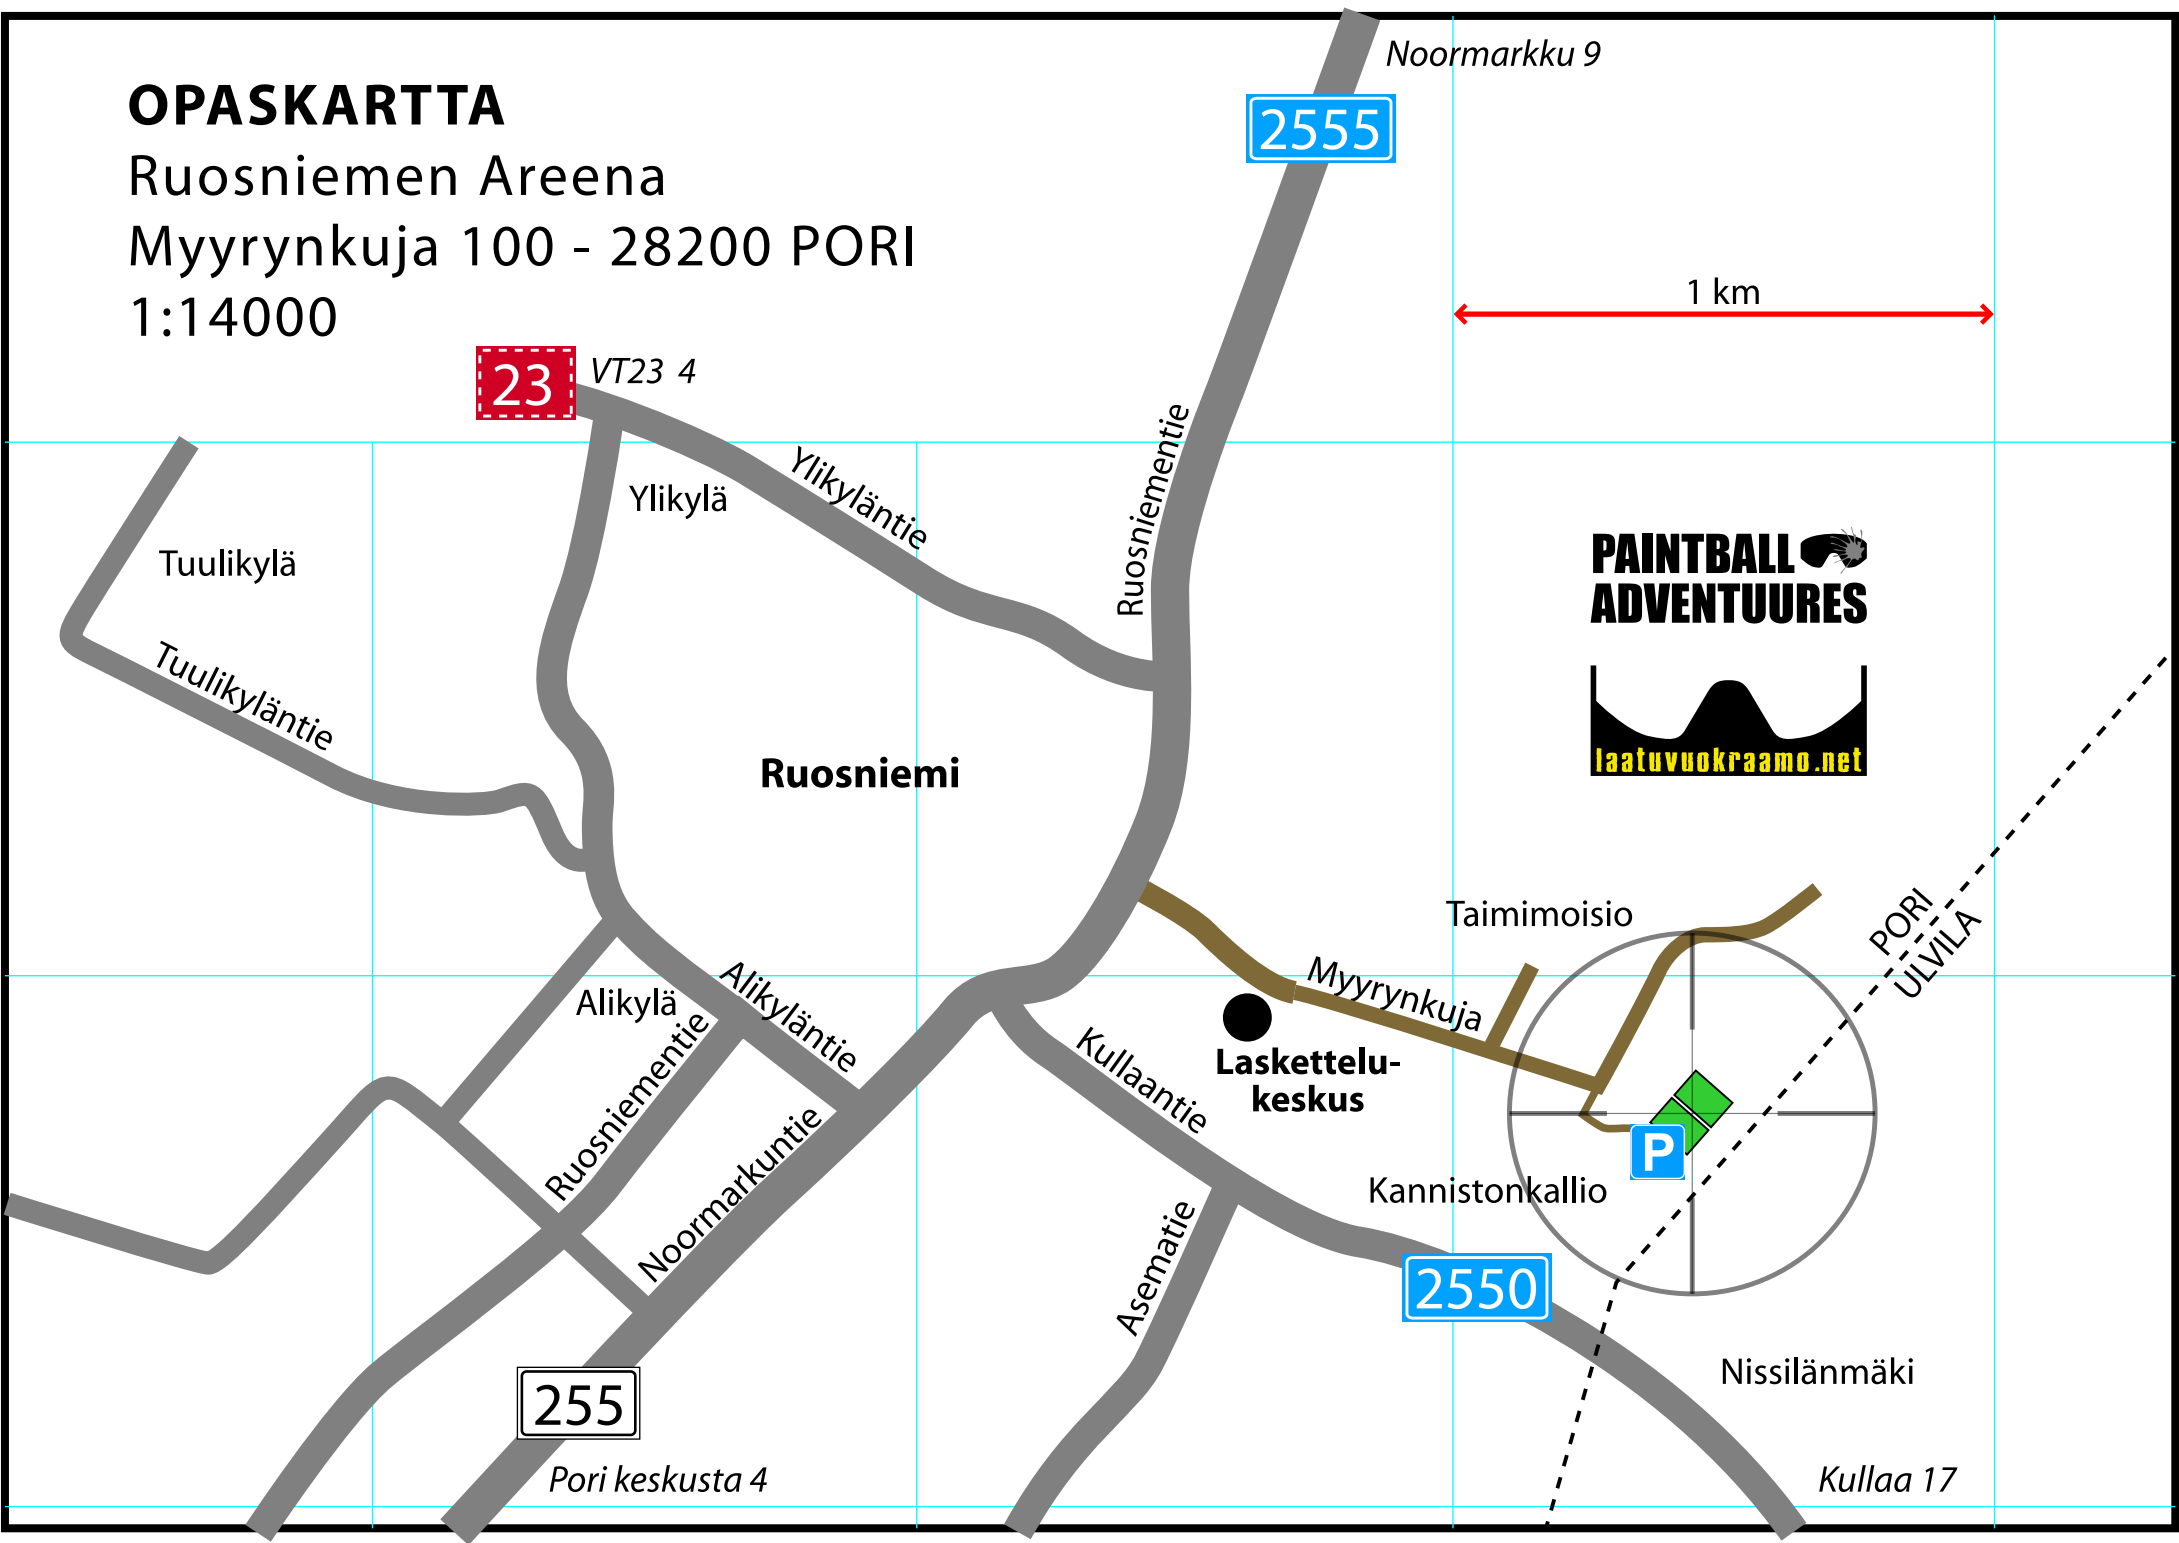

OPASKARTTA

Ruosniemen Areena

Myyrynkuja 100 - 28200 PORI

1:14000

23

VT23 4

2555

Noormarkku 9

1 km

**PAINTBALL
ADVENTURES**

laatuvuokraamo.net

Ruosniemi

**Laskettelu-
keskus**

Taimimoisio

Myyrynkuja

PORI
ULVILA

P

Kannistonkallio

2550

Nissilänmäki

255

Pori keskusta 4

Kullaa 17